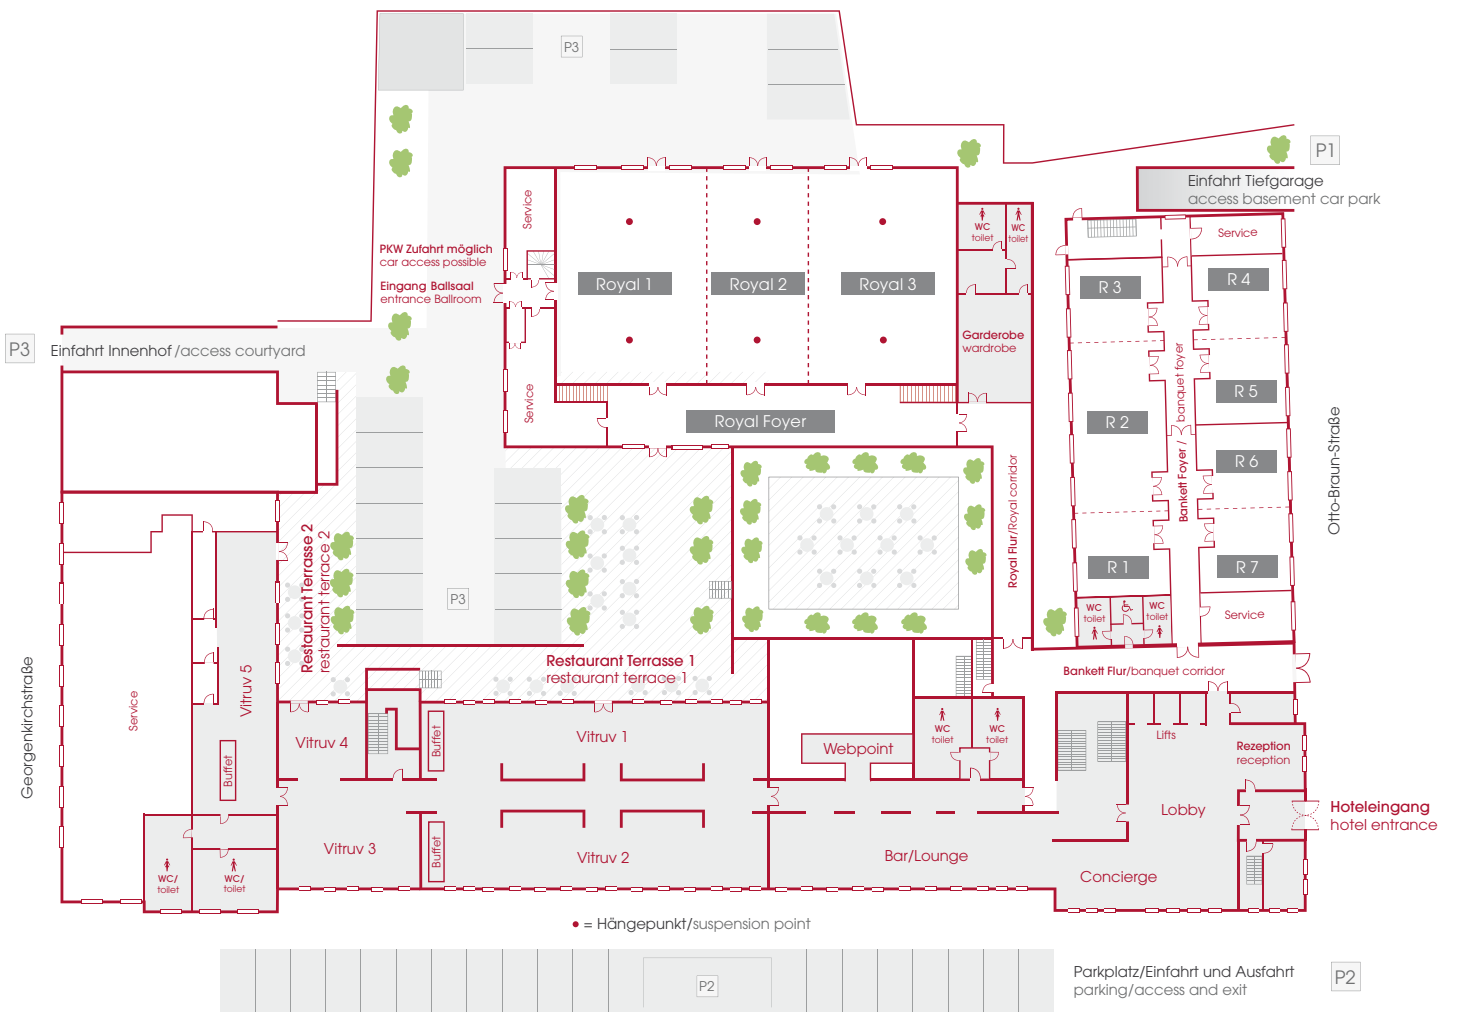

Leonardo
Royal Hotel
Berlin Alexanderplatz

www.leonardo-hotels.com

Tagungsräume

Für jeden Anlass das perfekte Ambiente: Konferenzen, Firmenpräsentationen und festliche Bälle – alle 10 flexiblen Tagungsräume inklusive großzügigem Ballsaal auf einer Gesamtfläche von 1.000 m² verfügen über modernste Technik und Tageslicht. Das professionelle Veranstaltungsteam steht Ihnen mit Rat und Tat zur Seite.

Der Royal Ballsaal

Der Royal Ballsaal und sein imposantes Foyer bietet den perfekten Rahmen für Ihre Veranstaltung, ob Konferenz, Ball oder Launch-Event eines neuen Automobils. Durch spezielle Ausstattung wie Hängepunkte, verstärkten Boden und direkte Befahrbarkeit bieten sich fast grenzenlose Möglichkeiten zur Verwirklichung Ihrer Ideen.

Function rooms

For all events the perfect setting: conferences, company presentations and festive balls – all of our 10 flexible function rooms including the spacious ballroom covering an area of 1,000 m² offer modern technology and daylight. The professional convention sales team assists you to arrange your event.

Raum/Room	Maße L x B x Hin m Size (LxWxH)	Fläche in qm Size in sqm	Tageslicht daylight					
R1	6,3 x 5,4 x 2,9	34	•	14	14	18	30	20
R2	12,9 x 5,4 x 2,9	70	•	20	26	40	60	50
R3	6,3 x 5,4 x 2,9	34	•	14	14	18	30	20
R 1+2; R 2+3	19,3 x 5,4 x 2,9	104	•	30	40	65	105	70
R 1+2+3	25,7 x 5,4 x 2,9	139	•	-	-	85	120	90
R4	6,4 x 5,9 x 2,9	38	•	14	14	18	30	20
R5	6,4 x 5,9 x 2,9	38	•	14	14	18	30	20
R4+5	12,9 x 5,9 x 2,9	76	•	20	26	40	60	50
R6	6,4 x 5,9 x 2,9	38	•	14	14	18	30	20
R7	6,2 x 5,9 x 2,9	36	•	14	14	18	30	20
R 6+7	12,7 x 5,9 x 2,9	72	•	20	26	40	60	50
Royal1	11,4 x 15,9 x 4,5	180	•	-	-	110	180	140
Royal2	7,6 x 15,9 x 4,5	120	•	-	-	80	140	90
Royal3	11,1 x 15,9 x 4,5	175	•	-	-	110	180	140
Royal 1+2	19,1 x 15,9 x 4,5	300	•	-	-	200	350	200
Royal 2+3	18,8 x 15,9 x 4,5	300	•	-	-	200	350	200
Royal 1+2+3	30,3 x 15,9 x 4,5	480	•	-	-	360	520	350
Royal Foyer +1+2+3	30,3 x 20,5 x 4,5	620	•	-	-	420	600	410
Da Vinci Lounge	-	106	•	18	14	24	40	-